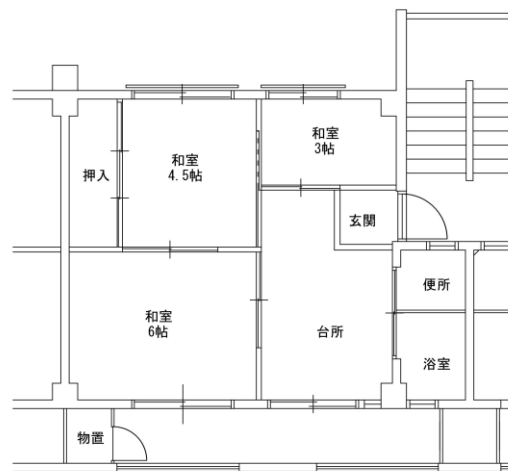

## 高山住宅 【小家族・単身者向】 12・15・16号棟

住所：宮前区平2丁目23番1～23号

交通：向ヶ丘遊園駅からバス7分又は武蔵溝ノ口駅南口からバス14分「川崎西部地域療育センター前」下車徒歩5分

面積：36.3㎡

駐車場：なし

共益費：別途、自治会に支払

備考：現況優先（給湯器付・一部の住戸はバランス型ふろ釜）

代表間取図（左右反転タイプあり）

### 住宅写真（イメージ）

15号棟外観